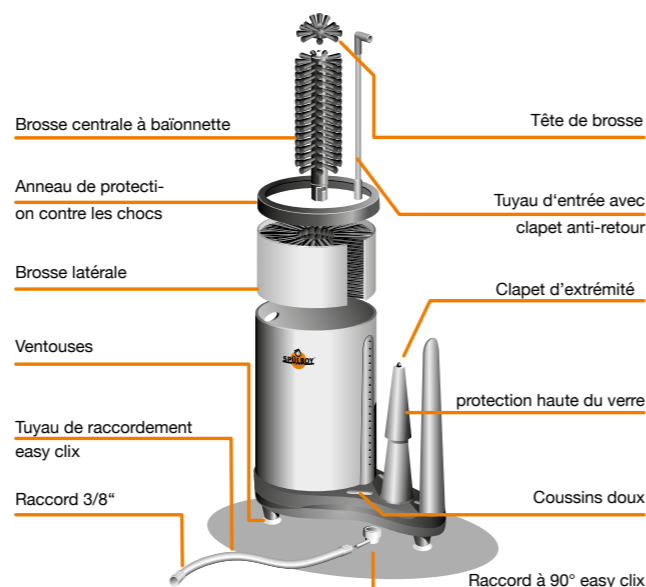

Les modèles Neptune T2000, Twin-Go T et Twin-Go T portable sont conçus conformément à la norme DIN 6653-3 et répondent ainsi aux exigences les plus élevées en matière de rinceurs de verres manuels. Tous les modèles sont certifiés KTW ou équipés, en option, de tuyaux d'alimentation en eau conformes à la directive sur l'eau potable du 01/01/2003.

Pensez-y à deux fois

TWIN-GO T & TWIN-GO T PORTABLE

LE MODÈLE À 2 BACS AVEC POSTE RINÇAGE FERMÉ

Particulièrement recommandé pour les éviers peu profonds
Art-No. 1550

DESIGN HYGIÉNIQUE

Pas de coins, d'arrêtes ou de renforcements. Son design unique et étanche garantit une hygiène et une propreté optimales, et répond aux exigences strictes de la norme DIN 6653-3.